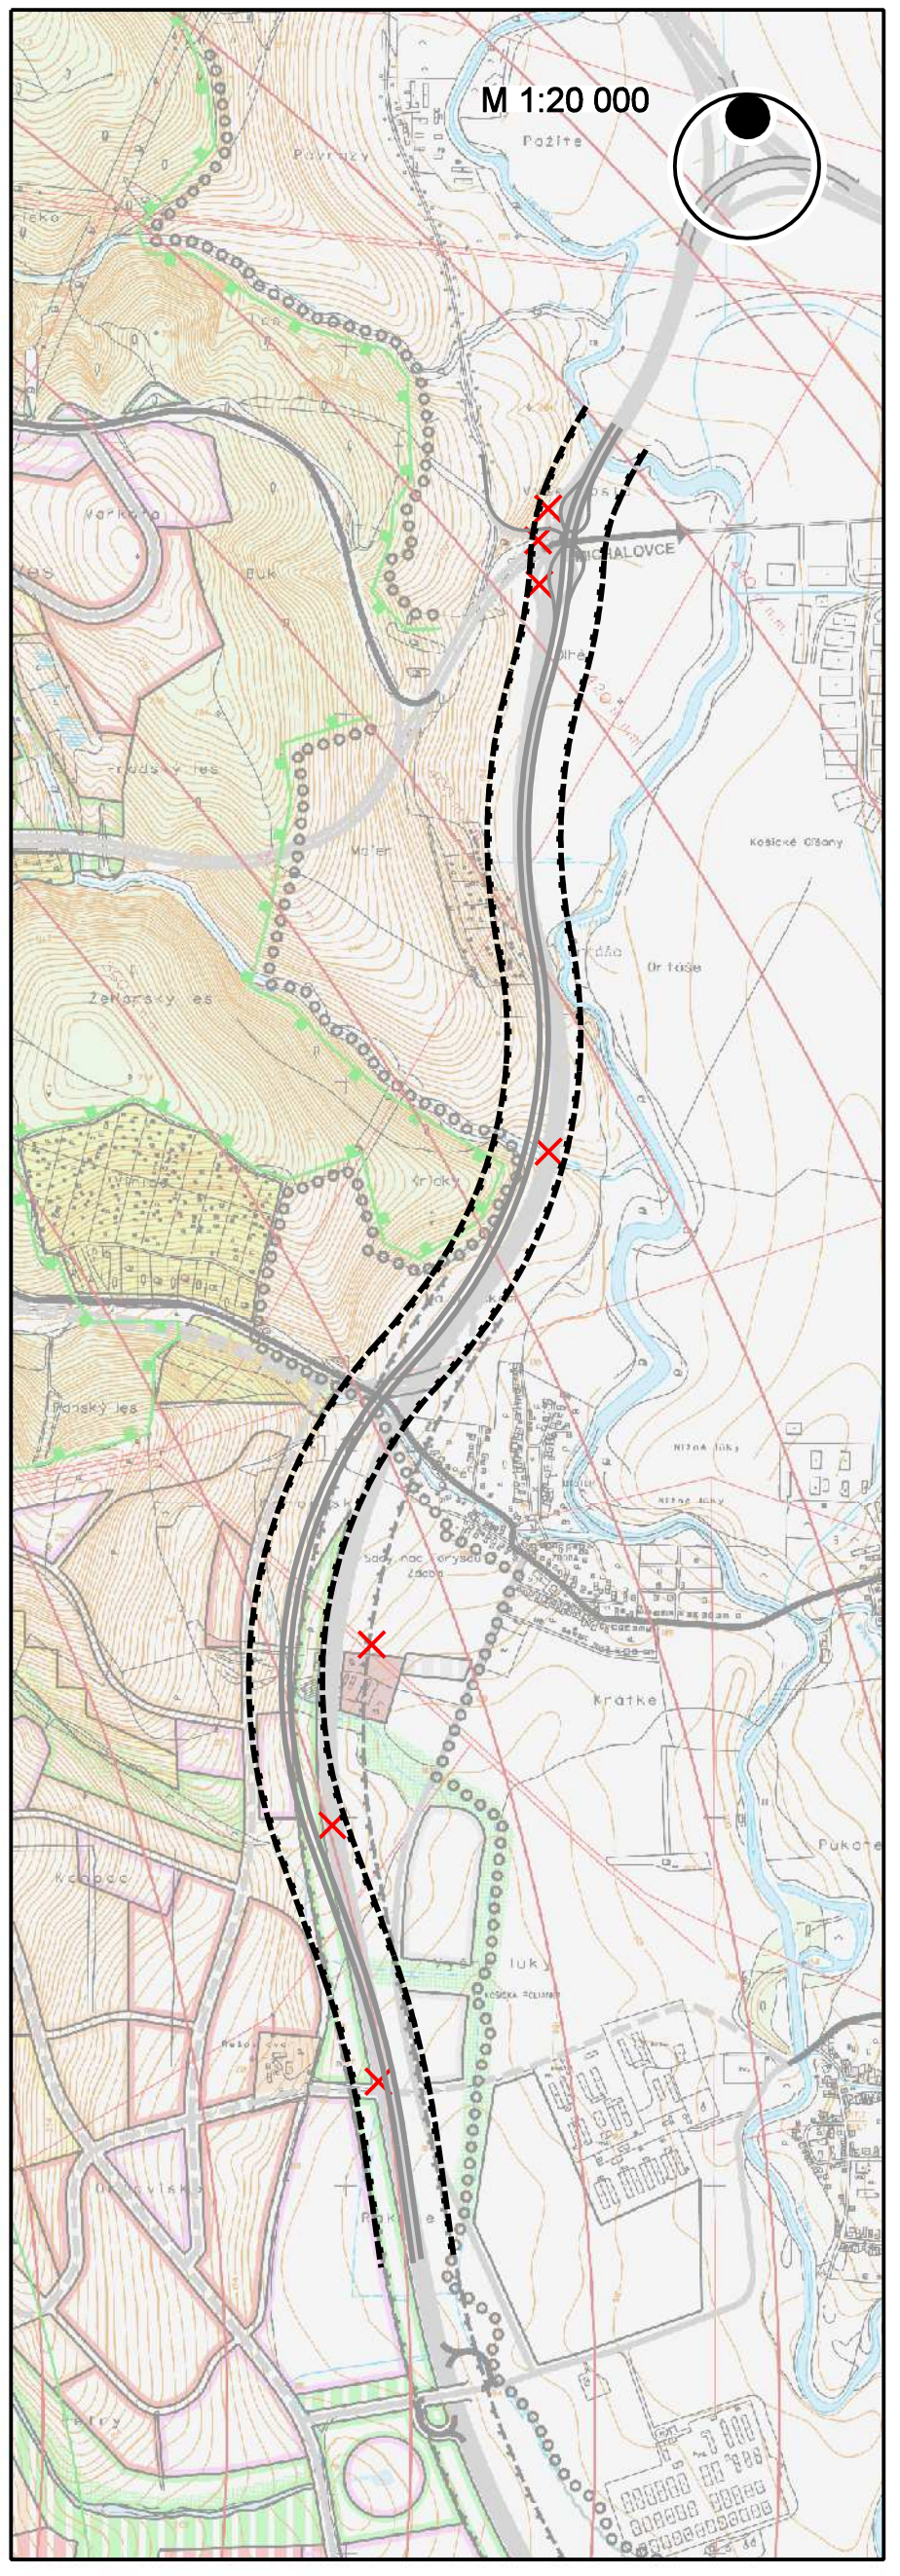

M 1:20 000

ZMENY A DOPLNKY ÚPN HSA KOŠICE 2013
KOMPLEXNÝ URBANISTICKÝ NÁVRH

ZMENA Č. 70 - R2

ZMENY A DOPLNKY ÚPN HSA KOŠICE 2013
KOMPLEXNÝ URBANISTICKÝ NÁVRH

ZMENA Č. 70 - R2