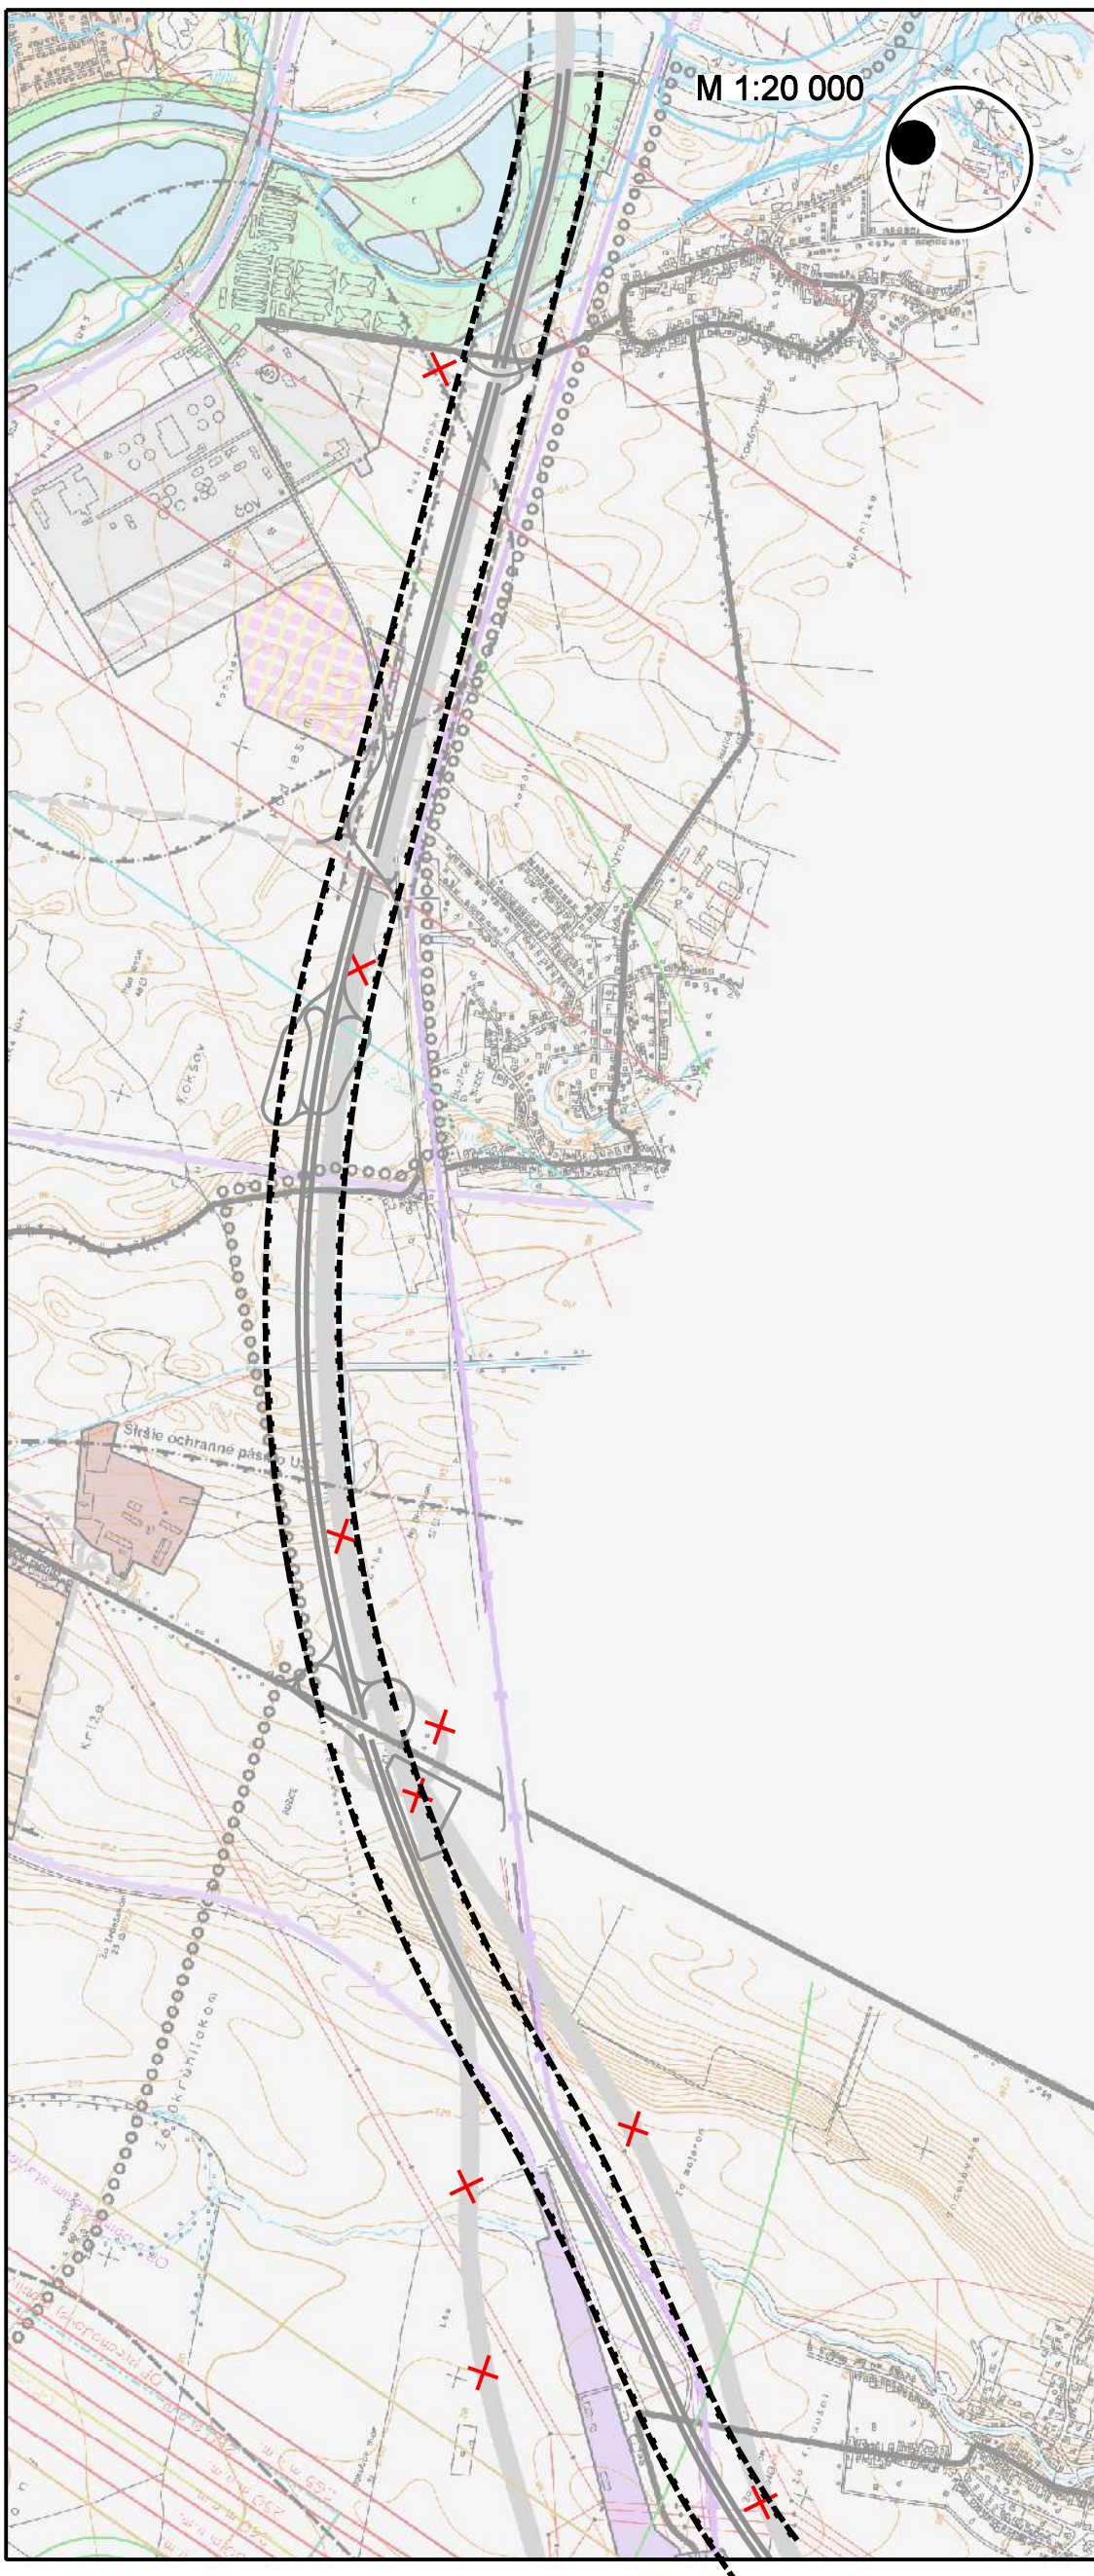

M 1:20 000

ZMENY A DOPLNKY ÚPN HSA KOŠICE 2013
KOMPLEXNÝ URBANISTICKÝ NÁVRH

ZMENA Č. 70 - R2

ZMENY A DOPLNKY ÚPN HSA KOŠICE 2013
KOMPLEXNÝ URBANISTICKÝ NÁVRH

ZMENA Č. 70 - R2