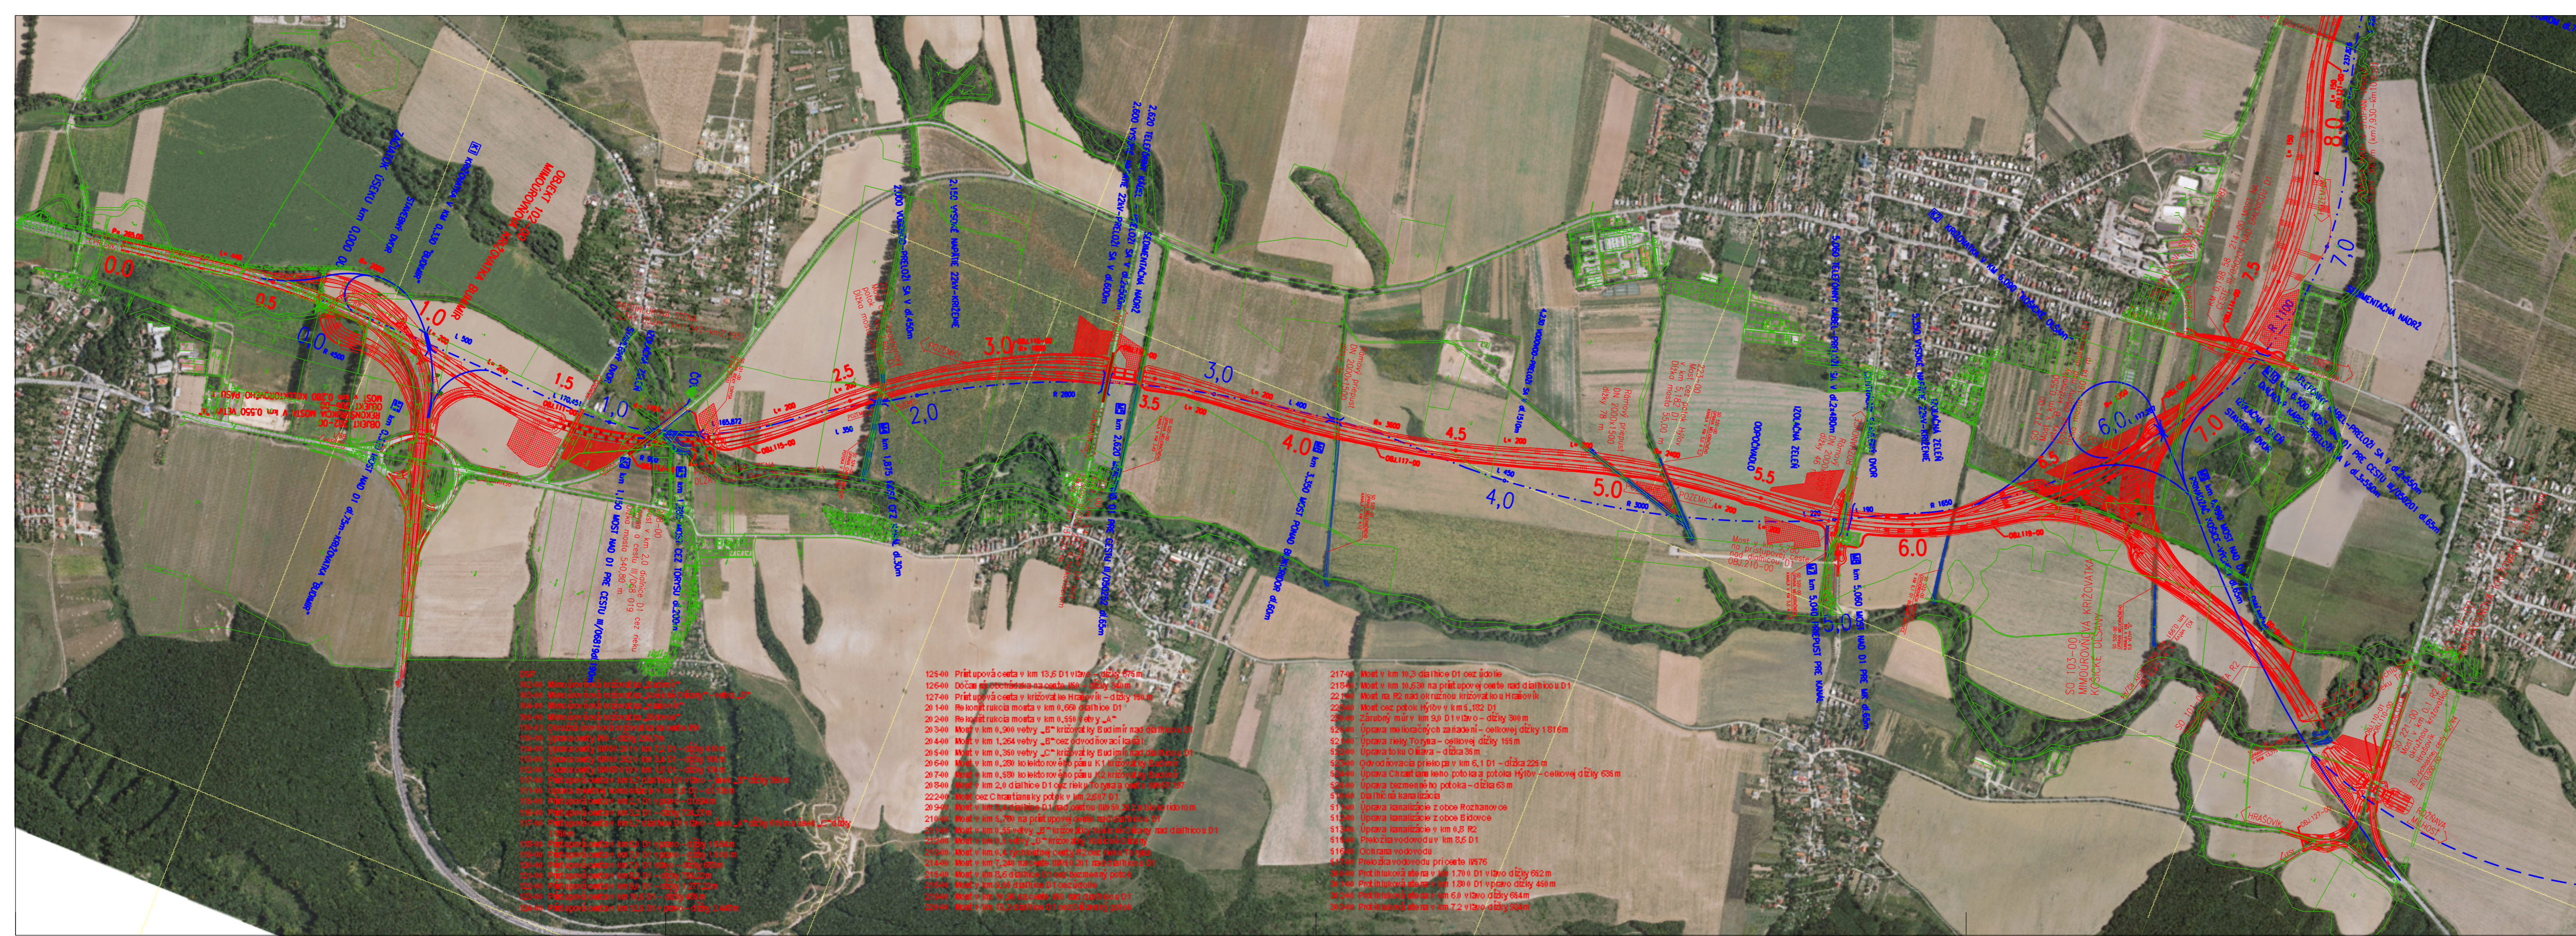

LEGENDA:

- Diaľnica D1 Budimír - Bidovce (DSP, DOPRAVOPROJEKT, a.s. 06/2011)
- Diaľnica D1 Budimír - Bidovce (Záverečné stanovisko MŽP SR č.974/96-4.2 zo dňa 19.01.1988)
- Majetková hranica, KN stav
- Hranica územia NATURA 2000 SKCHV009 Košická kotlina SKCHV025 Slanské vrchy

SÚRADNICOVÝ SYSTÉM S - JTSK	VÝŠKOVÝ SYSTÉM Bpv	TŘIEDA PŘESNOSTI 3. TP
VYPRACOVANÉ ING. B. JUHÁŠ	ZODP. PROJEKTANT ING. J. LONGA	HLI. N.Ž. PROJEKTU: ING. J. LONGA
KONTROLOVANÉ ING. J. LONGA	OKRES (OBVOD) STAVBY KOŠICE - okolie	
OBJEDNÁVATEĽ: NÁRODNÁ DIAĽNIČNÁ SPOLOČNOSŤ, a.s. Bratislava		
DIAĽNICA D1 BUDIMÍR - BIDOVCE ZMENY NAVRHovANEJ ČINNOSTI		
ORTOFOTOMAPA		
STUPEN: ZMENY ČINNOSTI	FORMÁT: 5 A4	
DÁTUM: 02.2013	ZÁČ. Č. 7261-02	
MIERKA: 1:10000	ARCH. Č. 8453	
Č. PRÍLOHY: 3.1	Č. SÚPRAVY:	

„Ortofotomapa © GEODIS SLOVAKIA, s.r.o.“

1. DSP
- 102-00 Miesto nového križovatky na diaľnici
  - 103-00 Miesto nového križovatky na diaľnici
  - 104-00 Miesto nového križovatky na diaľnici
  - 105-00 Miesto nového križovatky na diaľnici
  - 110-01 Okružná križovatka križovatky na diaľnici
  - 111-00 Miesto nového križovatky na diaľnici
  - 112-00 Miesto nového križovatky na diaľnici
  - 113-00 Miesto nového križovatky na diaľnici
  - 114-00 Miesto nového križovatky na diaľnici
  - 115-00 Miesto nového križovatky na diaľnici
  - 116-00 Miesto nového križovatky na diaľnici
  - 117-00 Miesto nového križovatky na diaľnici
  - 118-00 Miesto nového križovatky na diaľnici
  - 119-00 Miesto nového križovatky na diaľnici
  - 120-00 Miesto nového križovatky na diaľnici
  - 121-00 Miesto nového križovatky na diaľnici
  - 122-00 Miesto nového križovatky na diaľnici
  - 123-00 Miesto nového križovatky na diaľnici
  - 124-00 Miesto nového križovatky na diaľnici
  - 125-00 Miesto nového križovatky na diaľnici
  - 126-00 Miesto nového križovatky na diaľnici
  - 127-00 Miesto nového križovatky na diaľnici
  - 128-00 Miesto nového križovatky na diaľnici
  - 129-00 Miesto nového križovatky na diaľnici
  - 130-00 Miesto nového križovatky na diaľnici
  - 131-00 Miesto nového križovatky na diaľnici
  - 132-00 Miesto nového križovatky na diaľnici
  - 133-00 Miesto nového križovatky na diaľnici
  - 134-00 Miesto nového križovatky na diaľnici
  - 135-00 Miesto nového križovatky na diaľnici
  - 136-00 Miesto nového križovatky na diaľnici
  - 137-00 Miesto nového križovatky na diaľnici
  - 138-00 Miesto nového križovatky na diaľnici
  - 139-00 Miesto nového križovatky na diaľnici
  - 140-00 Miesto nového križovatky na diaľnici
  - 141-00 Miesto nového križovatky na diaľnici
  - 142-00 Miesto nového križovatky na diaľnici
  - 143-00 Miesto nového križovatky na diaľnici
  - 144-00 Miesto nového križovatky na diaľnici
  - 145-00 Miesto nového križovatky na diaľnici
  - 146-00 Miesto nového križovatky na diaľnici
  - 147-00 Miesto nového križovatky na diaľnici
  - 148-00 Miesto nového križovatky na diaľnici
  - 149-00 Miesto nového križovatky na diaľnici
  - 150-00 Miesto nového križovatky na diaľnici
  - 151-00 Miesto nového križovatky na diaľnici
  - 152-00 Miesto nového križovatky na diaľnici
  - 153-00 Miesto nového križovatky na diaľnici
  - 154-00 Miesto nového križovatky na diaľnici
  - 155-00 Miesto nového križovatky na diaľnici
  - 156-00 Miesto nového križovatky na diaľnici
  - 157-00 Miesto nového križovatky na diaľnici
  - 158-00 Miesto nového križovatky na diaľnici
  - 159-00 Miesto nového križovatky na diaľnici
  - 160-00 Miesto nového križovatky na diaľnici
  - 161-00 Miesto nového križovatky na diaľnici
  - 162-00 Miesto nového križovatky na diaľnici
  - 163-00 Miesto nového križovatky na diaľnici
  - 164-00 Miesto nového križovatky na diaľnici
  - 165-00 Miesto nového križovatky na diaľnici
  - 166-00 Miesto nového križovatky na diaľnici
  - 167-00 Miesto nového križovatky na diaľnici
  - 168-00 Miesto nového križovatky na diaľnici
  - 169-00 Miesto nového križovatky na diaľnici
  - 170-00 Miesto nového križovatky na diaľnici
  - 171-00 Miesto nového križovatky na diaľnici
  - 172-00 Miesto nového križovatky na diaľnici
  - 173-00 Miesto nového križovatky na diaľnici
  - 174-00 Miesto nového križovatky na diaľnici
  - 175-00 Miesto nového križovatky na diaľnici
  - 176-00 Miesto nového križovatky na diaľnici
  - 177-00 Miesto nového križovatky na diaľnici
  - 178-00 Miesto nového križovatky na diaľnici
  - 179-00 Miesto nového križovatky na diaľnici
  - 180-00 Miesto nového križovatky na diaľnici
  - 181-00 Miesto nového križovatky na diaľnici
  - 182-00 Miesto nového križovatky na diaľnici
  - 183-00 Miesto nového križovatky na diaľnici
  - 184-00 Miesto nového križovatky na diaľnici
  - 185-00 Miesto nového križovatky na diaľnici
  - 186-00 Miesto nového križovatky na diaľnici
  - 187-00 Miesto nového križovatky na diaľnici
  - 188-00 Miesto nového križovatky na diaľnici
  - 189-00 Miesto nového križovatky na diaľnici
  - 190-00 Miesto nového križovatky na diaľnici
  - 191-00 Miesto nového križovatky na diaľnici
  - 192-00 Miesto nového križovatky na diaľnici
  - 193-00 Miesto nového križovatky na diaľnici
  - 194-00 Miesto nového križovatky na diaľnici
  - 195-00 Miesto nového križovatky na diaľnici
  - 196-00 Miesto nového križovatky na diaľnici
  - 197-00 Miesto nového križovatky na diaľnici
  - 198-00 Miesto nového križovatky na diaľnici
  - 199-00 Miesto nového križovatky na diaľnici
  - 200-00 Miesto nového križovatky na diaľnici